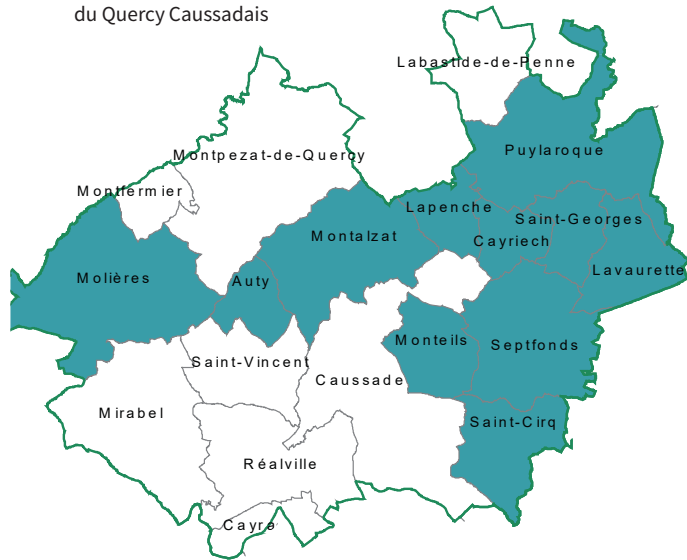

CE PROJET VOUS INTÉRESSE ?

CONTACTEZ-NOUS !

DAMIEN BRESOLI
Chargé de mission TZCLD
«Territoire Zéro Chômeur Longue Durée»

tzclld.midiquery@gmail.com
05 63 24 60 64
paysmidiquery.fr

PERMANENCES

DE 9H À 12H

- PUYLAROQUE : MARDI SEMAINES IMPAIRES À LA MAIRIE
- SEPTFONDS : TOUS LES MERCREDIS SALLE BAROUSSE, COURS SADI CARNOT
- MOLIÈRES : TOUS LES JEUDIS À LA MAIRIE

Projet émergent
PETR du Pays Midi-Query
TZCLD en QUERCY CAUSSADAIS

COMMUNES CONCERNÉES

Molières
Auty
Montalzat
Lapenche
Cayriech
Puylaroque
Saint Georges
Lavaurette
Monteils
Septfonds
Saint Cirq

Communauté de communes
du Quercy Caussadais

Territoire zéro chômeur longue durée en Quercy Caussadais - TZCLD

CHÔMEUR LONGUE DURÉE

TZCLD RECHERCHE en Quercy Caussadais

SES FUTUR-E-S EMPLOYÉ-E-S

TZCLD

POURQUOI CE PROJET

Parce qu'il y a localement :

- des personnes qui ont des compétences, des idées, des projets et qui sont sans travail,
- des besoins (services, produits) qui ne sont pas satisfaits,
- des besoins en création d'activités économiques pour valoriser les ressources locales.